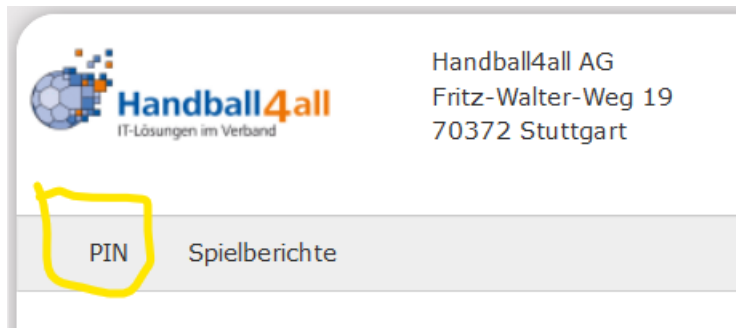

Rolle Schiedsrichter auswählen

Oberliga Rheinland-Pfalz / Saar
Rheinallee 1
55116 Mainz

Rolle: Schiedsrichter

Rolle: Schiedsrichter

Gehe zum Spielbericht

Hier weiterklicken

zum Spielbericht

Button PIN auswählen